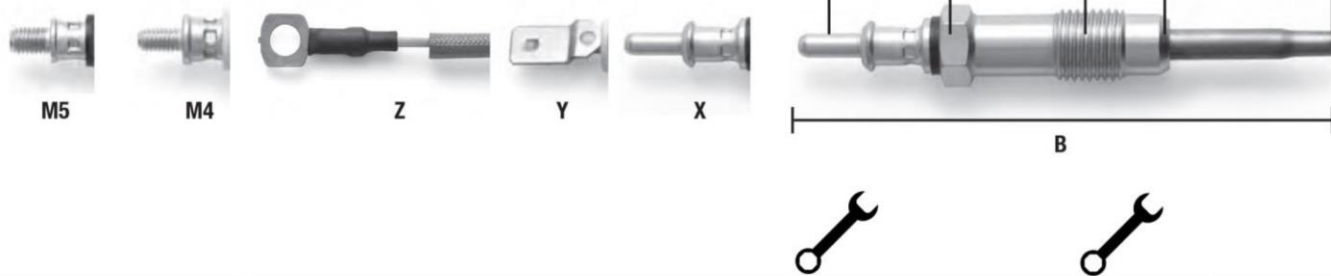

Picture	Code	B mm	C mm	D	E mm	BodyTorque	A	Connection Torque	Glowplug Voltage
86	RP8348	84,4	19	M10X1,25	12	18	M4	2,5	11
87	RP8350	81,4	18,5	M10X1,25	12	18	M4	2,5	11
88	RP8352	90,4	29	M10X1	10	15	M4	2,5	11
89	RP8354	67,4	25	M12X1,25	12	22	M4	2,5	11
89	RP8356	67,4	25	M12X1,25	12	22	M4	2,5	11
90	RP8358	115,9	27	M12X1,25	12	22	X	-	11,5
91	RP8360	75,5	20	M12X1,25	12	22	X	-	12
53	RP8362	70,4	16	M10X1,25	12	18	M4	2,5	10,5
55	RP8364	83,4	22,5	M10X1,25	12	18	M4	2,5	11
92	RP8366	76,4	16	M10X1,25	12	18	M4	2,5	12
93	RP8368	125,4	29	M10X1	10	15	M4	2,5	11
78	RP8370	97	29	M10X1	10	15	X	-	11
94	RP8372	96,4	24	M10X1	10	15	M4	2,5	11
95	RP8374	130,5	27	M10X1	10	15	X	-	11,5
96	RP8376	123,9	25	M10X1,25	12	18	M4	2,5	23
30	RP8378	95,9	27,5	M10X1,25	12	18	M4	2,5	23
68	RP8380	135,3	24,5	M12X1,25	12	22	M4	2,5	11
55	RP8382	82,9	22	M10X1,25	12	18	M4	2,5	12
97	RP8384	97	29	M10X1	10	15	X	-	23
55	RP8386	82,9	22	M10X1,25	12	18	M4	2,5	11
98	RP8388	62,9	17,5	M12X1,25	12	22	M5	3	11
82	RP8390	85,4	24	M10X1	10	15	M4	2,5	11
99	RP8392	68,8	19	M8X1	10	15	M4	2,5	11
100	RP8394	85,9	14	M18X1,5	19	40	M5	3	10,5
101	RP8396	92,9	24,5	M10X1	10	15	M4	2,5	11
102	RP8398	118,9	33,5	M10X1	10	15	M4	2,5	11
103	RP8400	132,5	28,5	M10X1	10	15	X	-	11
104	RP8402	86,9	21,5	M10X1.25	12	18	M4	2,5	11
105	RP8404	126,5	34,5	M10X1	10	15	X	-	12
106	RP8406	128,4	30	M10X1	10	15	M4	2,5	11,5
107	RP8408	77,9	24,5	M10X1	10	15	M4	2,5	11
108	RP8410	105,9	27	M10X1	10	15	M4	2,5	11
109	RP8412	151	24	M10X1	10	15	X	-	11
110	RP8414	91,4	22	M10X1,25	12	18	M4	2,5	11
111	RP8416	93,9	29	M8X1	8	12	X	-	4,4
112	RP8418	119,8	24,5	M12X1.25	12	22	Z	-	11
112	RP8420	119,8	24,5	M12X1.25	12	22	Z	-	23
113	RP8426	213	23	M10X1.25	12	18	M4	2,5	11
114	RP8428	134,5	30	M10X1.25	12	18	M4	2,5	11