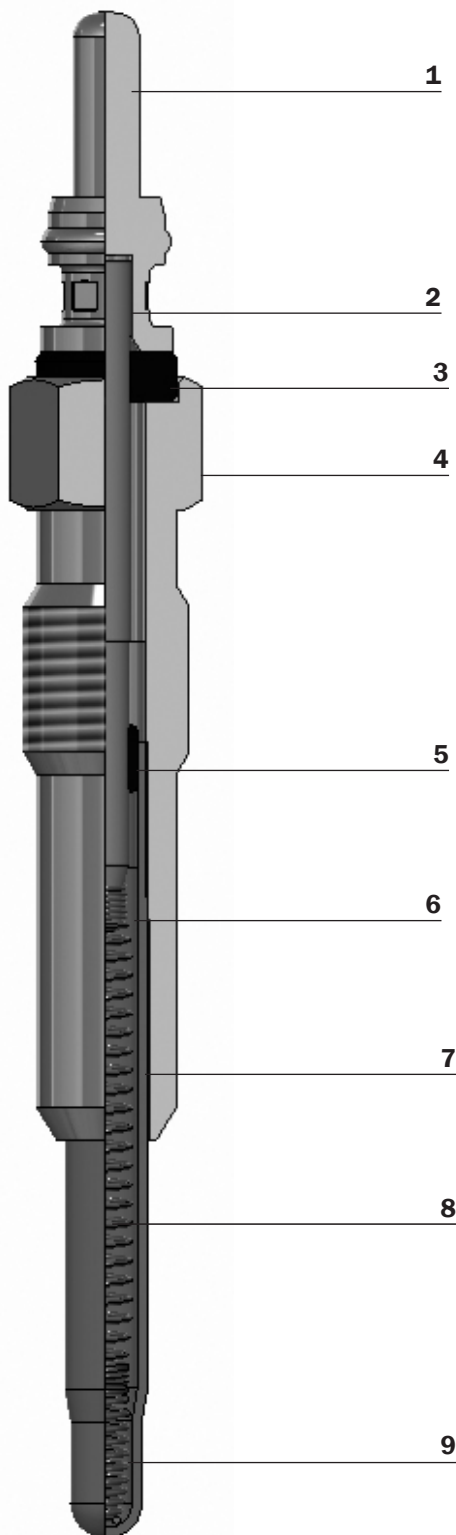

BOUGIES DE PRÉCHAUFFAGE GAINÉS ET AUTORÉGLABLE

1. 1 - Connecteur
2. 2 - Conducteur électrique
3. 3 - Joint isolant
4. 4 - Corps
5. 5 - Bague isolant
6. 6 - Oxyde de magnésium
7. 7 - Élément résistif
8. 8 - Spirale de régulation
9. 9 - Spirale de chauffage

Structure et propriétés de la bougies de préchauffage gainés

Les bougies de préchauffage gainés modernes consiste dans le corps principale, l'élément de chauffage avec les spirales régulatrices et d'allumage et le boulon de connexion. Le tube non corrosif est enfoncée dans le boîtier de telle manière que les gaz ne peut s'échapper. La bougie est aussi scellé par O-ring à la pièce de raccordement.

La bougie de chauffage tire son électricité de la batterie et est contrôlé par une unité de contrôle électronique en temps de chauffage.

La spirale de chauffage et la spirale de régulation

Le principe fondamental d'une bougies de préchauffage gainés modernes se compose de la combinaison d'une spirale de chauffage et une spirale de régulation dans un élément de résistance commune. La spirale de chauffage et la partie avant de l'élément chauffant comprend la zone de chauffage. La résistance de la spirale de régulation arrière accroît avec la température et donc la courant et la température sont réglementée vers le bas. Ou en d'autres termes: la spirale de chauffage et celle de régulation sont électriquement soudés ensemble. Les deux spirales ont des facteurs de résistance positives mais divers à la température. La spirale de réglage a un coefficient élevé alors que celui de la spirale de chauffage est bas. La spirale de chauffage est soudé dans le dôme du tube de préchauffage, la spirale de régulation est fixée sur le boulon conduite de raccordement.

Protection de les spirales de chauffage et de régulation

La spirale entière est emballé hermétiquement dans un comprimé de poudre de céramique, très conducteur de chaleur et isolé électriquement, qui est normalement l'oxyde de magnésium. La poudre est comprimée mécaniquement à un point tel que la spirale est fixe, comme si coulé dans le ciment. Ce qui le rend si solide que le filament des spirale de chauffage et de régulation résistent à toutes les vibrations de façon permanente. Même si les enroulements individuels sont séparés les uns des autres que de quelques dixièmes de millimètre, court-circuites de la spirale ne peuvent pas se produire et un court-circuit du tube à incandescence, ce qui pourraient détruire la bougie, est inconcevable.