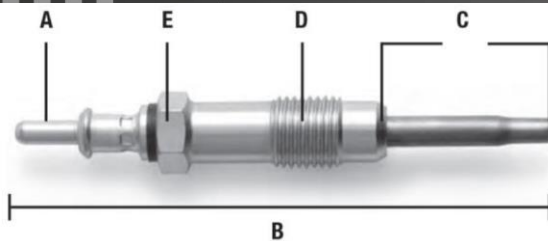

Picture	Code	B mm	C mm	D	E mm	Body Torque	A	Connection Torque	Glowplug Voltage
121	RP8600	83,9	18,5	M10X1,25	12	18	M4	2,5	11
122	RP8602	96,9	19	M10X1,25	12	18	M4	2,5	11
123	RP8604	84,4	21,5	M10X1,25	12	18	M4	2,5	6,5
124	RP8606	89	22	M10X1,25	12	18	M4	2,5	6,5
125	RP8608	85,9	17,5	M10X1,25	12	18	M4	2,5	11
126	RP8610	98,3	25	M10X1,25	12	18	M4	2,5	11
127	RP8612	88,8	21	M10X1,25	12	18	M4	2,5	11
128	RP8614	78,4	17,5	M10X1,25	12	18	M4	2,5	11
129	RP8616	94,9	24,5	M10X1	10	15	M4	2,5	10
130	RP8618	146,1	35	M10X1	10	15	M4	2,5	11,5
131	RP8620	99,5	24,5	M10X1	10	15	X	-	11
132	RP8622	103	24	M10X1	10	15	X	-	11
132	RP8622/30	109	30	M10X1	10	15	X	-	11
133	RP8624	90,5	24	M10X1	10	15	X	-	11
134	RP8626	106	32	M10X1	10	15	X	-	11
135	RP8628	79,5	20	M12X1,25	12	22	X	-	11
136	RP8630	150	26	M10X1	8	15	X	-	11,5
92	RP8632	76,4	16	M10X1,25	12	18	M4	2,5	11
137	RP8634	120,5	39,5	M10X1	10	15	X	-	11,5
138	RP8636	89,5	18	M10X1,25	12	18	M4	2,5	11
139	RP8638	134,5	30,5	M10X1	10	15	X	-	11
140	RP8640	112,2	29,5	M10X1	10	15	M4	2,5	11
141	RP8642	84,4	19	M10X1,25	12	18	M4	2,5	11
142	RP8644	160,2	36	M10X1,25	10	18	M4	2,5	11
143	RP8646	98,4	28	M10X1,25	12	18	M4	2,5	11
144	RP8648	65,4	16,5	M10X1,25	12	18	M4	2,5	24
145	RP8650	125,9	24,5	M8X1	8	12	X	-	11
146	RP8652	119,9	27,5	M8X1	8	12	M4	2,5	11
147	RP8654	107	24	M10X1	10	15	X	-	11
148	RP8656	81,4	16	M10X1,25	12	18	M4	2,5	11
149	RP8658	142,4	23,5	M10X1,25	12	18	M4	2,5	11
75	RP8660	90,4	32	M10X1,25	12	18	M4	2,5	6
150	RP8664	70	25	M12X1,25	12	22	M5	3	22,5
84	RP8666	71,4	24	M12X1,25	12	22	M4	2,5	11,5
151	RP8668	133,5	28,5	M10X1	10	15	X	-	11
152	RP8670	145	24	M10X1,25	12	18	X	-	11
153	RP8672	150,9	39,5	M8X1	8	12	X	-	11
78	RP8674	97	29	M10X1	10	15	X	-	11
154	RP8676	131	26	M10X1	10	15	X	-	11,5