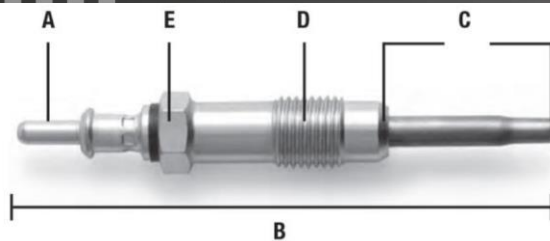

Picture	Code	B mm	C mm	D	E mm	BodyTorque	A	Connection Torque	Glowplug Voltage
1	RP2022	78,4	15,5	M18X1,5	21	40	M5	3	22,5
2	RP2028	87,9	25	M18X1,5	21	40	M5	3	10,5
2	RP2030	87,9	25	M18X1,5	21	40	M5	3	22,5
3	RP2074	97,9	30	M14X2	14	27	M5	3	9,5
1	RP2082	78,4	15,5	M18X1,5	21	40	M5	3	18
5	RP2092	77,4	28	M14X1,25	14	27	M5	3	8
4	RP2096	81,4	24	M14X1,25	17	27	M5	3	9,5
5	RP2102	77,4	28	M14X1,25	14	27	M5	3	11
5	RP4402	77,4	28	M14X1,25	14	27	M5	3	11
6	RP4410	76,4	29	M12X1,25	12	22	M5	3	11
7	RP4420	66,9	20	M12X1,25	12	22	M4	2,5	11
8	RP4422	61,4	20	M12X1,25	12	22	M5	3	11
9	RP4422/1	61,4	20	M12X1,25	12	22	M5	3	11
7	RP4432	66,9	20	M12X1,25	12	22	M4	2,5	11
11	RP4444	72,4	25	M12X1,25	12	22	M5	3	11
11	RP4444/1	72,4	25	M12X1.25	12	22	M5	3	11,5
12	RP4446	81,4	24	M10X1	10	15	M4	2	11
13	RP4452	69,4	22	M12X1,25	12	22	M5	3	11,5
14	RP4458	69,4	25	M12X1,25	12	22	M5	3	11
15	RP4466	65,4	24	M12X1,25	12	22	M5	3	11
16	RP4480	78,4	28	M18X1,5	21	40	M5	3	9
11	RP4482	72,4	25	M12X1,25	12	22	M5	3	11
7	RP4486	66,9	20	M12X1,25	12	22	M4	2,5	11
11	RP4488	72,4	25	M12X1,25	12	22	M5	3	11
13	RP4490	69,4	22	M12X1,25	12	22	M5	3	11,5
17	RP6042	100,5	25,5	M18X1,5	19	40	X	-	12
17	RP6044	100,5	25,5	M18X1,5	19	40	X	-	24
18	RP6046	110,5	26	M18X1,5	19	40	X	-	24
18	RP6048	110,5	26	M18X1,5	19	40	X	-	12
19	RP6056	90	27,5	M18X1,5	21	40	M5	3	1,7
20	RP6064	98,5	28,5	M10X1	17	12	M4	2,5	12
21	RP6066	85,8	29,4	M10X1	10	15	M4	2,5	11,5
22	RP6088	87,9	15,5	M18X1,5	21	40	M5	3	10,5
23	RP6090	105	18,5	M14X1,25	18	27	M5	3	1,7
24	RP6100	99,8	32	M10X1	17	12	M4	2,5	11
19	RP6122	90	27,5	M18X1,5	21	40	M5	3	0,9
26	RP6226	88,4	25	M10X1,25	12	18	M4	2,5	10,5
27	RP6422	66,4	17,5	M10X1.25	12	18	M4	2,5	10,5
28	RP6434	82,9	20	M14X1,25	17	27	M4	2,5	8