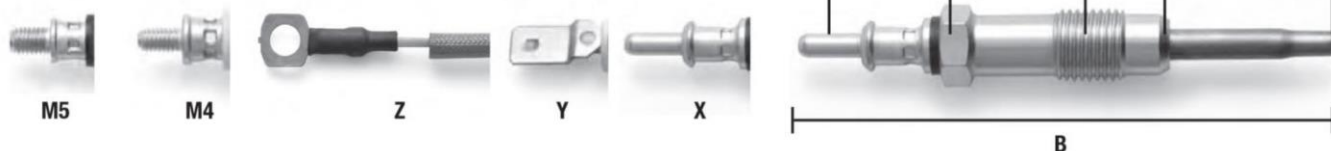

Picture	Code	B mm	C mm	D	E mm	BodyTorque	A	Connection Torque	Glowplug Voltage
155	RP8678	118,9	27,5	M8X1	8	12	X	-	11
125	RP8680	85,9	17,5	M10X1,25	12	18	M4	2,5	11
156	RP8684	82,4	17	M10X1,25	12	18	M4	2,5	11
157	RP8686	70,4	29	M12X1,25	12	22	M5	3	11
158	RP8888	72,9	24	M10X1,25	12	18	M4	2,5	11
30	RP8890	95,9	27,5	M10X1,25	12	18	M4	2,5	11
50	RP8892	87,4	20	M10X1,25	12	18	M4	2,5	11
159	RP8894	138	22	M10X1	10	15	M4	2,5	11,5
87	RP8896	81,4	18,5	M10X1,25	12	18	M4	2,5	11
160	RP8898	84	28,5	M12X1,25	12	22	X	-	12
161	RP8900	96,4	24	M12X1,25	12	22	M5	3	11
162	RP8902	111,9	24,5	M12X1,25	12	22	M5	3	11
163	RP8904	170	35	M10X1,25	12	18	M4	2,5	11
164	RP8906	170	36,5	M10X1,25	12	18	M4	2,5	11
165	RP8908	150,4	24	M10X1	10	15	X	---	11
152	RP8910	145,6	24	M10X1,25	12	18	X	-	11
55	RP8912	82,9	22	M10X1,25	12	18	M4	2,5	11
166	RP8914	150,9	29,5	M9X1	9	12	X	-	11
85	RP8916	124,4	26	M10X1	10	15	M4	2,5	23
167	RP8918	136,4	28	M10X1,25	12	18	M4	2,5	4,7
168	RP8920	135,9	28	M10X1,25	12	18	M4	2,5	4,7
169	RP8922	160,9	31	M10X1,25	12	18	X	---	11
170	RP8924	147,9	26,5	M8X1	8	12	X	---	4,4
171	RP8928	129,4	27	M10X1	10	15	X	---	4,4
172	RP8930	117,4	27	M10X1	10	15	M4	---	11
173	RP8932	130	25	M10X1	10	15	X	---	11
175	RP8936	181,5	21	M10X1,25	12	18	M4	2,5	11
176	RP8938	148,9	31	M10X1,25	12	18	M4	2,5	11
196	RP8940	138,5	30	M10x1.25	12	18	M4	2,5	11
201	RP8942	100,4	30,5	M8X1	10	12	X	-	5
177	RP9000	97	29	M10X1	10	15	X	-	5
178	RP9002	116,5	29,5	M8X1	8	12	X	-	4,4
179	RP9004	106	32	M10X1	10	15	X	-	5
180	RP9006	133,5	28,5	M10X1	10	15	X	-	5
181	RP9008	133,5	30	M10X1	10	15	X	-	5
228	RP9014	170,5	30	M10X1	10	15	X	-	4,4
229	RP9016	119	28	M9X1	9	12	X	-	5
234	RP9018	93,5	25,5	M10X1	10	15	X	-	5
235	RP9020	141,4	26	M8X1	8	12	X	-	5