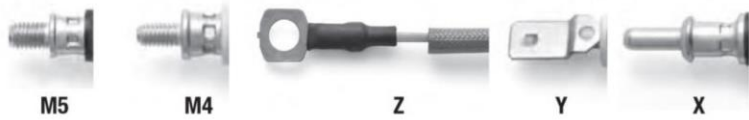

Picture	Code	B mm	C mm	D	E mm	BodyTorque	A	Connection Torque	Glowplug Voltage
30	RP6438	95,4	27	M10X1,25	12	18	M4	2,5	8
29	RP6444	81,4	25	M10X1,25	12	18	M4	2,5	19
30	RP6588	95,9	27,5	M10X1,25	12	18	M4	2,5	20,5
30	RP6590	95,9	27,5	M10X1,25	12	18	M4	2,5	19
30	RP6592	95,9	27,5	M10X1,25	12	18	M4	2,5	8,5
31	RP6608	64,4	20	M12X1,25	12	22	M5	3	11
27	RP6626	65,9	17	M10X1,25	12	18	M4	2,5	9,5
32	RP6628	67,9	19	M10X1,25	12	18	M4	2,5	9,5
26	RP6632	88,4	25	M10X1,25	12	18	M4	2,5	20,5
33	RP6634	89,5	25	M10X1,25	12	18	M4	2,5	8
29	RP6642	81,4	25	M10X1,25	12	18	M4	2,5	22,5
34	RP6648	83,4	20	M18X1,5	19	40	M5	3	22,5
35	RP6650	83,1	20	M18X1,5	19	40	M4	2,5	10,5
36	RP6654	83,4	20	M18X1,5	19	40	M5	3	10,5
37	RP6658	85,6	20	M18X1,5	19	40	M5	3	20,5
38	RP6666	74,9	18	M10X1,25	12	18	M4	2,5	10,5
39	RP6668	77	20	M12X1,25	12	22	M4	2,5	10,5
25	RP6670	85,5	20	M10X1,25	12	18	M4	2,5	22,5
41	RP6672	129,3	30	M10X1,25	12	18	M4	2,5	22,5
39	RP6678	82,3	20	M12X1,25	12	22	M4	2,5	22,5
42	RP6680	93,4	23	M10X1,25	12	18	M4	2,5	21
43	RP6682	92,4	22	M12X1,25	14	22	M4	2,5	19
43	RP6684	92,4	22	M12X1,25	14	22	M4	2,5	10,5
44	RP6686	127,6	30	M10X1,25	12	18	M4	2,5	20,5
45	RP6688	73,4	18	M10X1,25	12	18	M4	2,5	20,5
43	RP6689	91,4	21	M12X1,25	14	22	M4	2,5	9,5
28	RP6690	82,9	20	M14X1,25	17	27	M4	2,5	19
46	RP6692	89,4	31	M10X1,25	12	18	M4	2,5	11
47	RP6800	67,9	19	M10X1,25	12	18	M4	2,5	23
47	RP6800/1	67,9	19	M10X1,25	12	18	M4	2,5	23
47	RP6802	66,9	18	M10X1,25	12	18	M4	2,5	24
46	RP6804	89,4	31	M10X1,25	12	18	M4	2,5	7
48	RP6806	118,5	23	3/8" (24UNF)	3/8"	18	X	-	24
49	RP6808	88,5	22	3/8" (24UNF)	8	12	-	-	24
49	RP6810	88,5	22	3/8" (24UNF)	8	12	-	-	12
48	RP6812	118,5	23	3/8" (24UNF)	3/8"	18	X	-	12
48	RP6814	118,5	23	3/8" (24UNF)	3/8"	18	X	-	32
40	RP6816	77,3	28,5	M10X1	3/8"	15	Y	-	10,5
50	RP6818	89,4	22	M10X1,25	12	18	M4	2,5	12