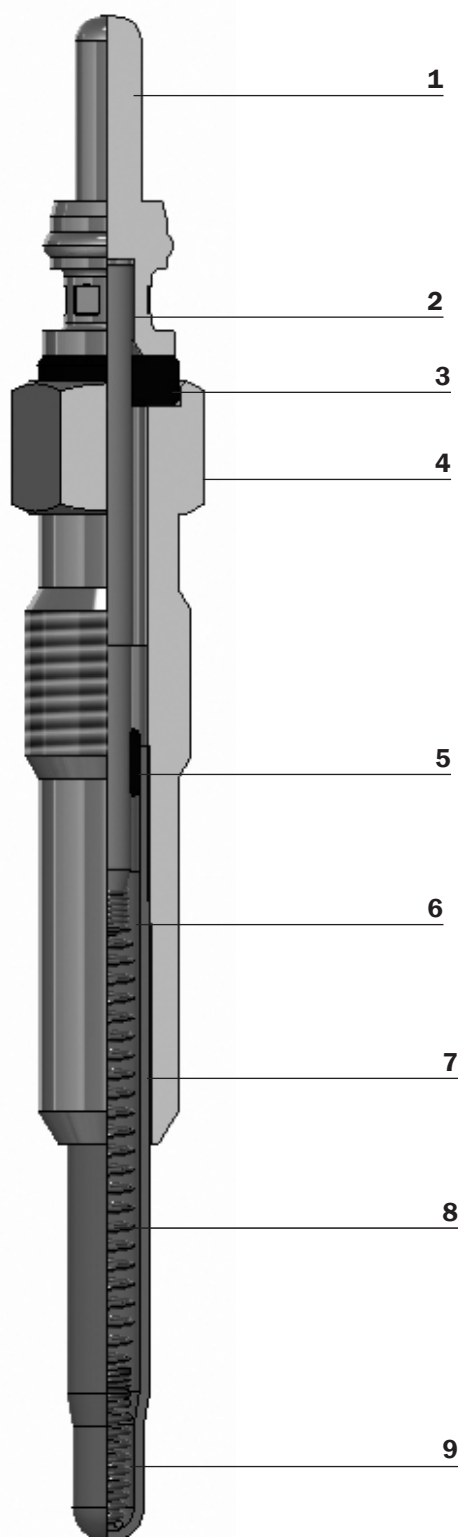

CANDELETTE AUTOREGOLANTI

1. 1 - Terminale
2. 2 - Elettrodo
3. 3 - Isolatore
4. 4 - Corpo candelette
5. 5 - Anello isolante
6. 6 - Ossido di magnesio
7. 7 - Stelo resistivo
8. 8 - Spirale di controllo
9. 9 - Spirale di riscaldamento

Struttura e proprietà delle candelette

Le moderne candelette sono composte da un corpo candelette, da un elemento riscaldante con all'interno una spirale di regolazione e una di riscaldamento e da un terminale per la connessione elettrica. L'elemento riscaldante è pressato nel corpo candelette per impedire la fuoriuscita dei gas, ed è isolato dal terminale, per la connessione elettrica, da un isolatore. La candelette è alimentata da una batteria ed è controllata da una centralina elettronica.

La spirale di riscaldamento e la spirale di regolazione

Il principio fondamentale delle moderne candelette consiste nella combinazione di una spirale riscaldante e una spirale di regolazione, unite tra di loro all'interno di uno stelo resistivo. La spirale riscaldante rappresenta la parte anteriore dello stelo resistivo ed è la parte riscaldante. La spirale di regolazione rappresenta la parte posteriore ed aumenta la sua resistenza elettrica in base alla temperatura, permettendo la regolazione della corrente e della temperatura. In altre parole la spirale di regolazione e quella di riscaldamento sono collegate in serie tra di loro. La spirale di riscaldamento è saldata sulla guaina dello stelo resistivo, mentre quella di regolazione è fissata sul terminale della connessione.

Protezione della spirale di riscaldamento e della spirale di regolazione

Le spirali sono compresse e isolate elettricamente tramite dell'ossido di magnesio. L'ossido di magnesio è meccanicamente compresso all'interno della guaina, a tal punto che le spirali sono come cementate. Questo permette allo stelo resistivo di resistere a tutte le vibrazioni. Le singole spire delle spirali sono distanti tra di loro qualche decimo di millimetro. L'ossido di magnesio impedisce che si possano toccare, in modo che non vi possa essere un corto circuito che distruggerebbe lo stelo resistivo, il che sarebbe inconcepibile.