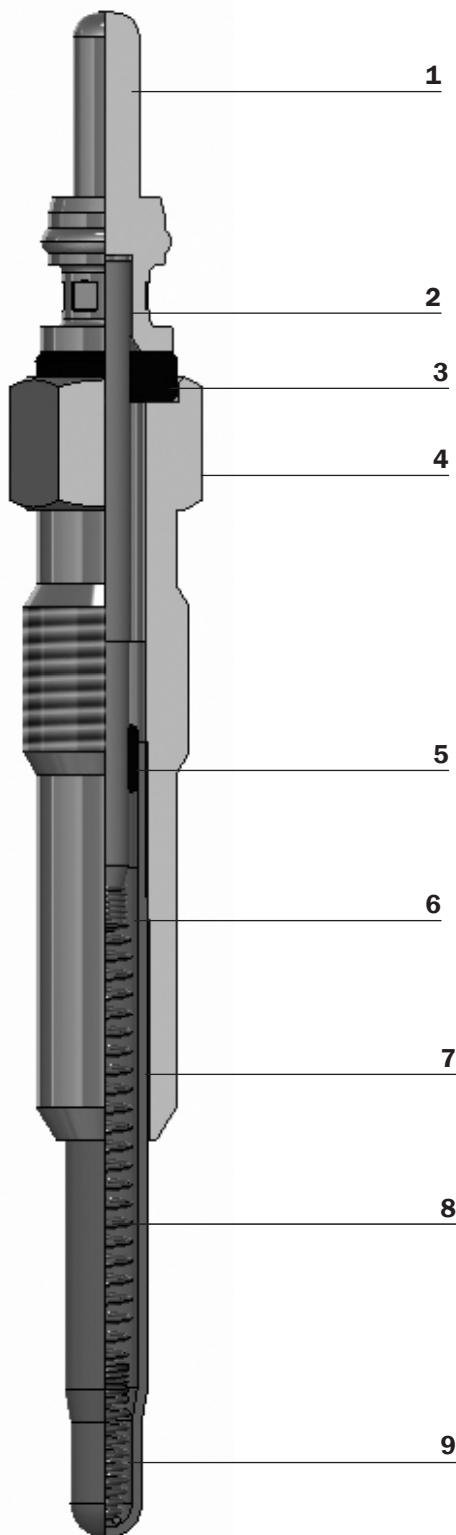

SELF-REGULATING SHEATHED HEATER PLUGS

- 1 - Terminal
- 2 - Electrode
- 3 - Seal
- 4 - Plug body
- 5 - Seal ring
- 6 - Magnesium oxide
- 7 - Sheath resistite stem
- 8 - Control spiral
- 9 - Ignition spiral

Structure and properties of the sheathed heater plug

The modern sheathed heater plug consists in the main plug body, the heating element with the heating and regulating coils and the connecting bolt. The non-corrosive glow tube is pressed into the housing in such a way that gases cannot escape. The plug is also sealed by O-ring at the connecting part.

The heater plug draws its electricity from the battery and is controlled by an electronic heating-time control unit.

The heating coil and regulating coil

The fundamental principle of a modern sheathed heater plug consists of the combination of a heating coil and regulating coil in one joint resistor element. The heating coil and the front part of the heating element comprise the heating zone. The resistance of the regulating coil at the rear increases with the temperature and thus the current and temperature are regulated downwards. Or in other words: the heating coil and the regulating coil are electrically switched in series and welded together. Both coils have positive but varying temperature-resistance factors. The regulating coil has a high coefficient and the heating coil a low one. The heating coil is welded into the dome of the glow tube, the regulating coil is fastened to the conducting connecting bolt.

Protection of the heating coil and regulating coil

The entire coil is packed tightly into a compressed, electrically insulating, but very heat-conductive ceramic powder, which is normally magnesium oxide. The powder is mechanically compressed to such an extent that the coil is fixed as if cast in cement. This makes it so sturdy that the heating coil's and regulating coil's wires permanently withstand all vibrations. Even though the individual windings are only separated from each other by a few tenths of a millimetre, coil shorts cannot occur and a short circuit with the glow tube, which would destroy the plug, is inconceivable.