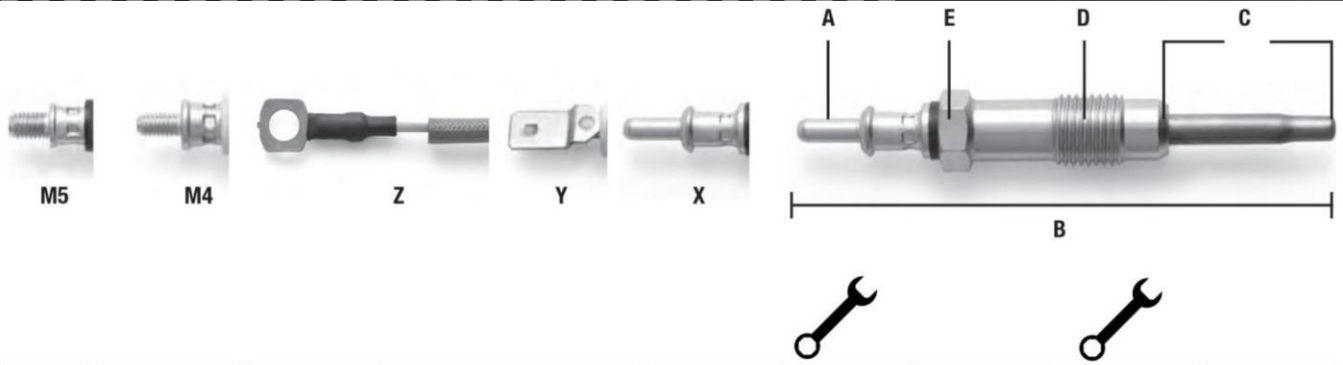

Picture	Code	B mm	C mm	D	E mm	BodyTorque	A	Connection Torque	Glowplug Voltage
-	RP9022	127,4	35,5	M10X1	10	15	X	-	4,4
213	RP9700	131	27	M10X1	10	15	X	-	7
214	RP9702	134	28,5	M10X1	10	15	X	-	7
215	RP9704	135	27,5	M8X1	8	12	X	-	7
216	RP9706	163	25,5	M10X1	10	15	X	-	7
217	RP9708	147,4	26	M8X1	8	12	X	-	7
218	RP9710	95,9	28	M10X1	10	15	X	-	7
219	RP9712	116,5	29,5	M8X1	8	12	X	-	7
220	RP9714	125,9	25	M8X1	10	12	X	-	7
221	RP9716	124	30	M10x1	10	15	X	-	7
222	RP9718	156,8	26	M10X1	8	15	X	-	7
223	RP9720	166,9	26	M10X1	10	15	X	-	7
224	RP9722	158	29	M10x1.25	12	18	X	-	7
225	RP9724	150,5	29,5	M10X1.25	10	18	M4	2,5	7
230	RP9726	135,3	27,5	M10X1.25	10	18	M4	2,5	7
231	RP9728	156,4	25	M10X1	10	18	X	-	7
232	RP9730	134	27	M10X1	10	15	X	-	7
233	RP9732	169,9	29	M10X1.25	10	15	X	-	7
-	RP9734	134	28	M10X1	10	15	X	-	7