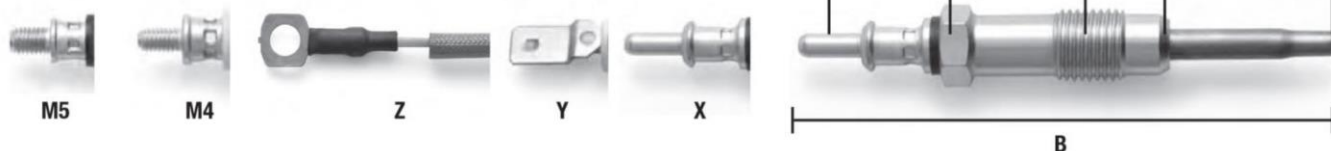

Picture	Code	B mm	C mm	D	E mm	BodyTorque	A	Connection Torque	Glowplug Voltage
30	RP6438	95,4	27	M10X1,25	12	18	M4	2,5	8
29	RP6444	81,4	25	M10X1,25	12	18	M4	2,5	19
30	RP6588	95,9	27,5	M10X1,25	12	18	M4	2,5	20,5
30	RP6590	95,9	27,5	M10X1,25	12	18	M4	2,5	19
30	RP6592	95,9	27,5	M10X1,25	12	18	M4	2,5	8,5
31	RP6608	64,4	20	M12X1,25	12	22	M5	3	11
27	RP6626	65,9	17	M10X1,25	12	18	M4	2,5	9,5
32	RP6628	67,9	19	M10X1,25	12	18	M4	2,5	9,5
26	RP6632	88,4	25	M10X1,25	12	18	M4	2,5	20,5
33	RP6634	89,5	25	M10X1,25	12	18	M4	2,5	8
29	RP6642	81,4	25	M10X1,25	12	18	M4	2,5	22,5
34	RP6648	83,4	20	M18X1,5	19	40	M5	3	22,5
35	RP6650	83,1	20	M18X1,5	19	40	M4	2,5	10,5
36	RP6654	83,4	20	M18X1,5	19	40	M5	3	10,5
37	RP6658	85,6	20	M18X1,5	19	40	M5	3	20,5
38	RP6666	74,9	18	M10X1,25	12	18	M4	2,5	10,5
39	RP6668	77	20	M12X1,25	12	22	M4	2,5	10,5
25	RP6670	85,5	20	M10X1,25	12	18	M4	2,5	22,5
41	RP6672	129,3	30	M10X1,25	12	18	M4	2,5	22,5
39	RP6678	82,3	20	M12X1,25	12	22	M4	2,5	22,5
42	RP6680	93,4	23	M10X1,25	12	18	M4	2,5	21
43	RP6682	92,4	22	M12X1,25	14	22	M4	2,5	19
43	RP6684	92,4	22	M12X1,25	14	22	M4	2,5	10,5
44	RP6686	127,6	30	M10X1,25	12	18	M4	2,5	20,5
45	RP6688	73,4	18	M10X1,25	12	18	M4	2,5	20,5
43	RP6689	91,4	21	M12X1,25	14	22	M4	2,5	9,5
28	RP6690	82,9	20	M14X1,25	17	27	M4	2,5	19
46	RP6692	89,4	31	M10X1,25	12	18	M4	2,5	11
47	RP6800	67,9	19	M10X1,25	12	18	M4	2,5	23
47	RP6800/1	67,9	19	M10X1,25	12	18	M4	2,5	23
47	RP6802	66,9	18	M10X1,25	12	18	M4	2,5	24
46	RP6804	89,4	31	M10X1,25	12	18	M4	2,5	7
48	RP6806	118,5	23	3/8" (24UNF)	3/8"	18	X	-	24
49	RP6808	88,5	22	3/8" (24UNF)	8	12	-	-	24
49	RP6810	88,5	22	3/8" (24UNF)	8	12	-	-	12
48	RP6812	118,5	23	3/8" (24UNF)	3/8"	18	X	-	12
48	RP6814	118,5	23	3/8" (24UNF)	3/8"	18	X	-	32
40	RP6816	77,3	28,5	M10X1	3/8"	15	Y	-	10,5
50	RP6818	89,4	22	M10X1,25	12	18	M4	2,5	12