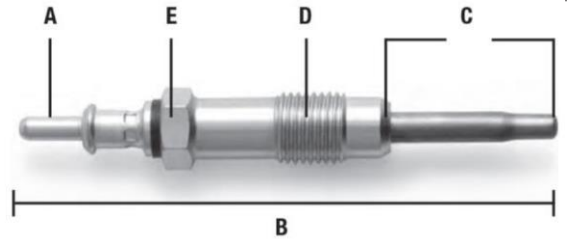

Picture	Code	B mm	C mm	D	E mm	BodyTorque	A	Connection Torque	Glowplug Voltage
30	RP6438	95,4	27	M10X1,25	12	18	M4	2,5	8
29	RP6444	81,4	25	M10X1,25	12	18	M4	2,5	19
30	RP6588	95,9	27,5	M10X1,25	12	18	M4	2,5	20,5
30	RP6590	95,9	27,5	M10X1,25	12	18	M4	2,5	19
30	RP6592	95,9	27,5	M10X1,25	12	18	M4	2,5	8,5
31	RP6608	64,4	20	M12X1,25	12	22	M5	3	11
27	RP6626	65,9	17	M10X1,25	12	18	M4	2,5	9,5
32	RP6628	67,9	19	M10X1,25	12	18	M4	2,5	9,5
26	RP6632	88,4	25	M10X1,25	12	18	M4	2,5	20,5
33	RP6634	89,5	25	M10X1,25	12	18	M4	2,5	8
29	RP6642	81,4	25	M10X1,25	12	18	M4	2,5	22,5
34	RP6648	83,4	20	M18X1,5	19	40	M5	3	22,5
35	RP6650	83,1	20	M18X1,5	19	40	M4	2,5	10,5
36	RP6654	83,4	20	M18X1,5	19	40	M5	3	10,5
37	RP6658	85,6	20	M18X1,5	19	40	M5	3	20,5
38	RP6666	74,9	18	M10X1,25	12	18	M4	2,5	10,5
39	RP6668	77	20	M12X1,25	12	22	M4	2,5	10,5
25	RP6670	85,5	20	M10X1,25	12	18	M4	2,5	22,5
41	RP6672	129,3	30	M10X1,25	12	18	M4	2,5	22,5
39	RP6678	82,3	20	M12X1,25	12	22	M4	2,5	22,5
42	RP6680	93,4	23	M10X1,25	12	18	M4	2,5	21
43	RP6682	92,4	22	M12X1,25	14	22	M4	2,5	19
43	RP6684	92,4	22	M12X1,25	14	22	M4	2,5	10,5
44	RP6686	127,6	30	M10X1,25	12	18	M4	2,5	20,5
45	RP6688	73,4	18	M10X1,25	12	18	M4	2,5	20,5
43	RP6689	91,4	21	M12X1,25	14	22	M4	2,5	9,5
28	RP6690	82,9	20	M14X1,25	17	27	M4	2,5	19
46	RP6692	89,4	31	M10X1,25	12	18	M4	2,5	11
47	RP6800	67,9	19	M10X1,25	12	18	M4	2,5	23
47	RP6800/1	67,9	19	M10X1,25	12	18	M4	2,5	23
47	RP6802	66,9	18	M10X1,25	12	18	M4	2,5	24
46	RP6804	89,4	31	M10X1,25	12	18	M4	2,5	7
48	RP6806	118,5	23	3/8" (24UNF)	3/8"	18	X	-	24
49	RP6808	88,5	22	3/8" (24UNF)	8	12	-	-	24
49	RP6810	88,5	22	3/8" (24UNF)	8	12	-	-	12
48	RP6812	118,5	23	3/8" (24UNF)	3/8"	18	X	-	12
48	RP6814	118,5	23	3/8" (24UNF)	3/8"	18	X	-	32
40	RP6816	77,3	28,5	M10X1	3/8"	15	Y	-	10,5
50	RP6818	89,4	22	M10X1,25	12	18	M4	2,5	12